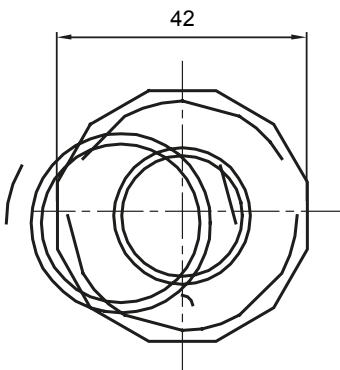

Componenti di percorso per i tubi protettivi rigidi serie RK con gradi di protezione IP40 e IP67.

Colore	Grigio RAL 7035	Grado di protezione	IP65
Tubi Ø (mm)	32	Guaina Ø (mm)	25
Tipo Materiale	Halogen free secondo norma EN 50642	Codice Electrocod	21221

DIMENSIONALE

SIMBOLOGIA TECNICA

IP

HF
HALOGEN FREE

IP65

MARCHI/APPROVAZIONI

CE