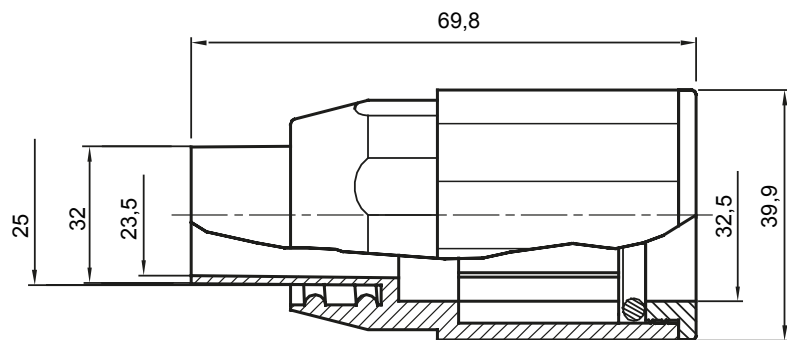

Componenti di percorso per i tubi protettivi rigidi serie RK con gradi di protezione IP40 e IP67.

Colore	Grigio RAL 7035	Grado di protezione	IP65
Tubi Ø (mm)	32	Guaina Ø (mm)	25
Tipo Materiale	Halogen free secondo norma EN 50642	Codice Electrocod	21221

DIMENSIONALE

SIMBOLOGIA TECNICA

IP

HF
HALOGEN FREE

IP65

MARCHI/APPROVAZIONI

CE