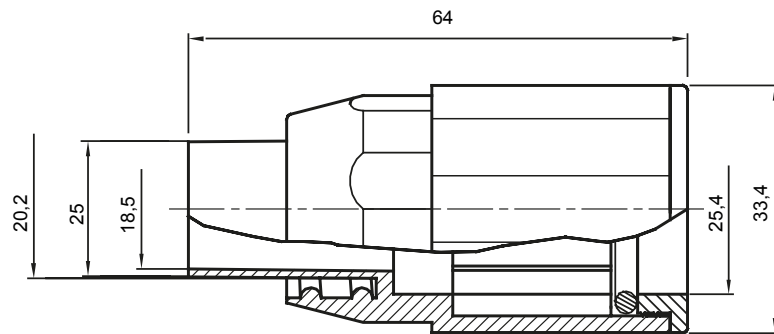

Componenti di percorso per i tubi protettivi rigidi serie RK con gradi di protezione IP40 e IP67.

Colore	Grigio RAL 7035	Grado di protezione	IP65
Tubi Ø (mm)	25	Guaina Ø (mm)	20
Tipo Materiale	Halogen free secondo norma EN 50642	Codice Electrocod	21221

DIMENSIONALE

SIMBOLOGIA TECNICA

IP

HF
HALOGEN FREE

IP65

MARCHI/APPROVAZIONI