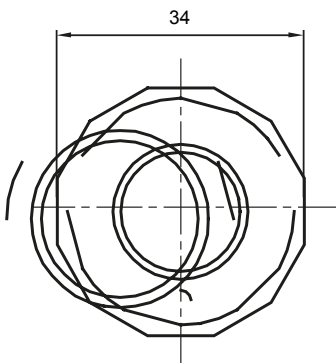

Componenti di percorso per i tubi protettivi rigidi serie RK con gradi di protezione IP40 e IP67.

Colore	Grigio RAL 7035	Grado di protezione	IP65
Tubi Ø (mm)	25	Guaina Ø (mm)	20
Tipo Materiale	Halogen free secondo norma EN 50642	Codice Electrocod	21221

DIMENSIONALE

SIMBOLOGIA TECNICA

IP

HF
HALOGEN FREE

IP65

MARCHI/APPROVAZIONI