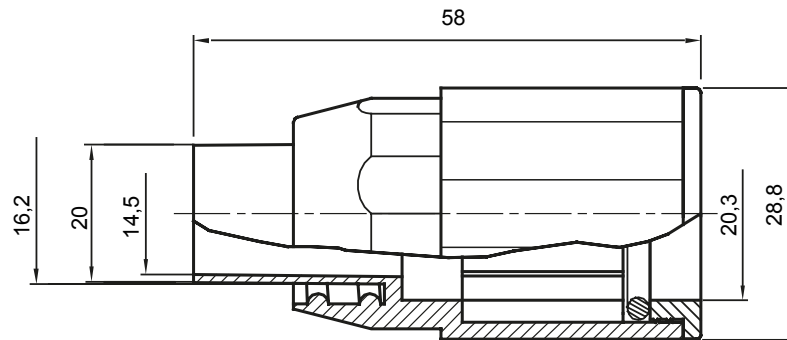

Accessoires de cheminement pour conduit rigide avec degré de protection IP40 et IP67.

Couleur	Gris RAL 7035	Indice de protection	IP65
Conduits Ø (mm)	20	Gaine Ø (mm)	16
Caractéristique matière	Halogen free conformément à EN 50642	Electrocod	21221

### DIMENSIONS