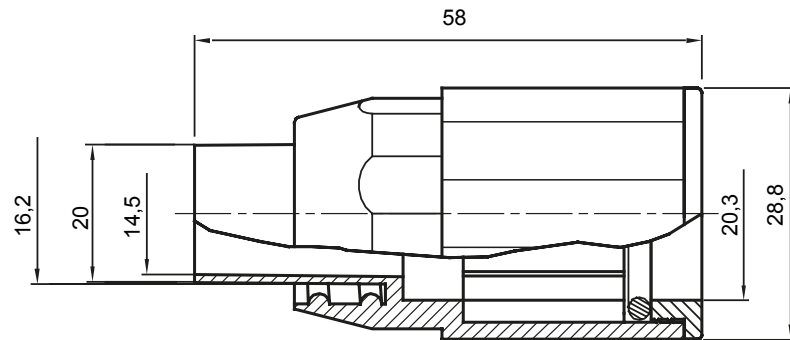

Componenti di percorso per i tubi protettivi rigidi serie RK con gradi di protezione IP40 e IP67.

Colore	Grigio RAL 7035	Grado di protezione	IP65
Tubi Ø (mm)	20	Guaina Ø (mm)	16
Tipo Materiale	Halogen free secondo norma EN 50642	Codice Electrocod	21221

DIMENSIONALE

SIMBOLOGIA TECNICA

IP

HF
HALOGEN FREE

IP65

MARCHI/APPROVAZIONI