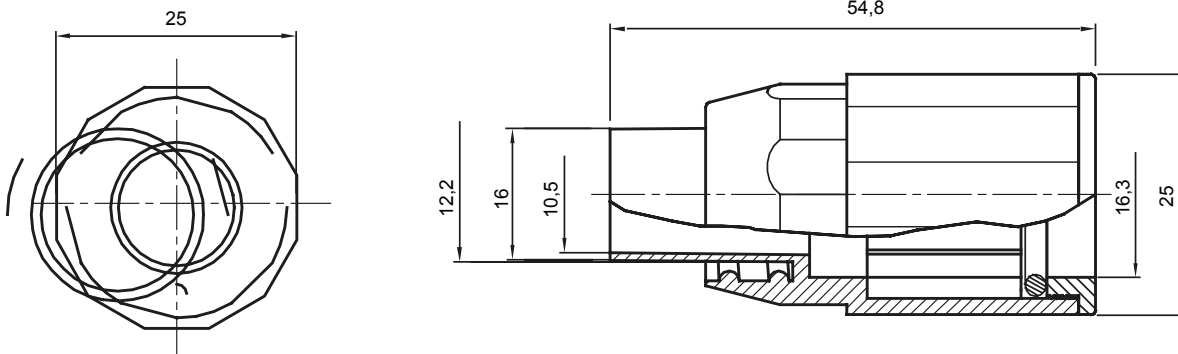

Accessoires de cheminement pour conduit rigide avec degré de protection IP40 et IP67.

Couleur	Gris RAL 7035	Indice de protection	IP65
Conduits Ø (mm)	16	Gaine Ø (mm)	12
Caractéristique matière	Halogen free conformément à EN 50642	Electrocod	21221

DIMENSIONS

SYMBOLE TECHNIQUE

IP65

NORMES ET HOMOLOGATIONS

GEWISS FRANCE SAS
 ILIADE, 3 rue Christophe Colomb, 91300 Massy,
 France
 Tél : +33 (0) 1 64 86 80 80
 Société soumise à la gestion et à la coordination de
 Polifin S.p.A.