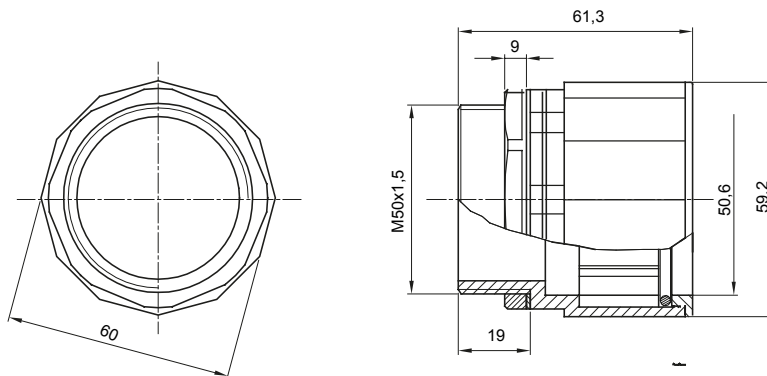

Accessoires de cheminement pour conduit rigide avec degré de protection IP40 et IP67.

Couleur	Gris RAL 7035	Indice de protection	IP67
Pas métrique	M 50x1,5	Pour Ø trous (mm)	50
Conduits Ø (mm)	50	Caractéristique matière	Halogen free conformément à EN 50642
Electrocod	21221		

## DIMENSIONS