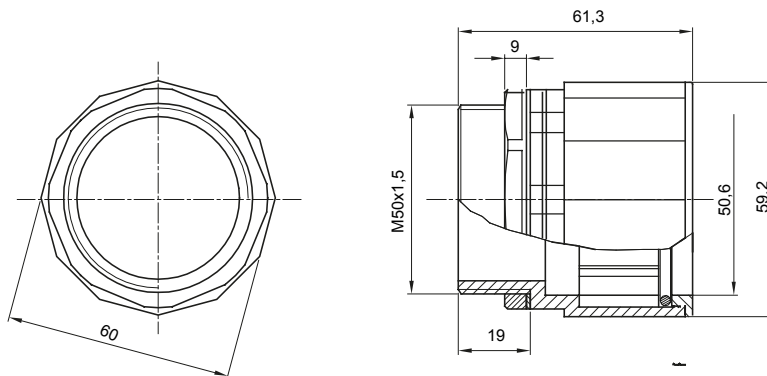

Accessoires de cheminement pour conduit rigide avec degré de protection IP40 et IP67.

Couleur	Gris RAL 7035	Indice de protection	IP67
Pas métrique	M 50x1,5	Pour Ø trous (mm)	50
Conduits Ø (mm)	50	Caractéristique matière	Halogen free conformément à EN 50642
Electrocod	21221		

### DIMENSIONS