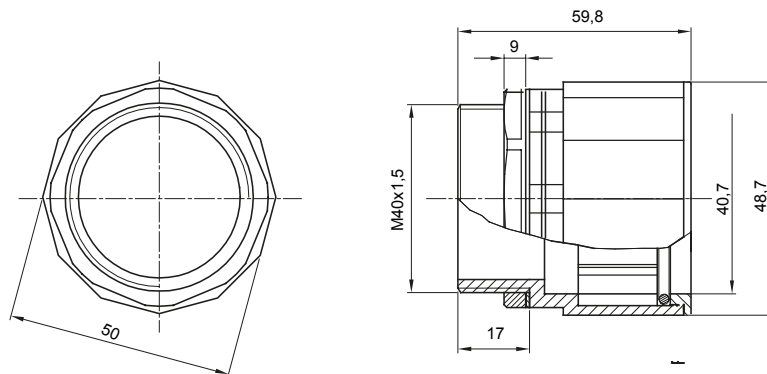

Accessoires de cheminement pour conduit rigide avec degré de protection IP40 et IP67.

Couleur	Gris RAL 7035	Indice de protection	IP67
Pas métrique	M 40x1,5	Pour Ø trous (mm)	40
Conduits Ø (mm)	40	Caractéristique matière	Halogen free conformément à EN 50642
Electrocod	21221		

### DIMENSIONS