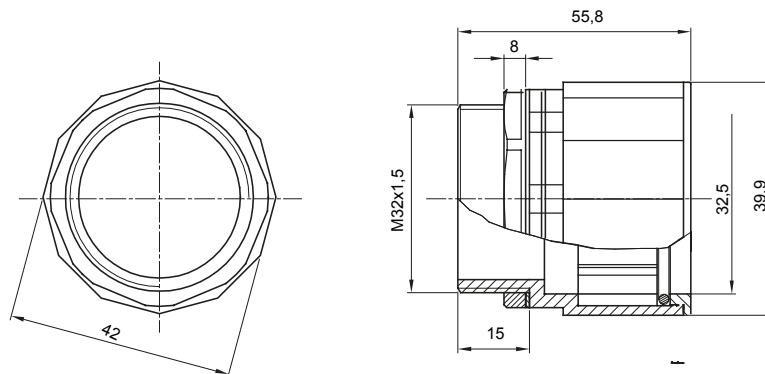

Accessoires de cheminement pour conduit rigide avec degré de protection IP40 et IP67.

Couleur	Gris RAL 7035	Indice de protection	IP67
Pas métrique	M 32x1,5	Pour Ø trous (mm)	32
Conduits Ø (mm)	32	Caractéristique matière	Halogen free conformément à EN 50642
Electrocod	21221		

DIMENSIONS

SYMBOLE TECHNIQUE

IP

IP67

NORMES ET HOMOLOGATIONS

GEWISS FRANCE SAS
 ILIADE, 3 rue Christophe Colomb, 91300 Massy,
 France
 Tél : +33 (0) 1 64 86 80 80
 Société soumise à la gestion et à la coordination de
 Polifin S.p.A.