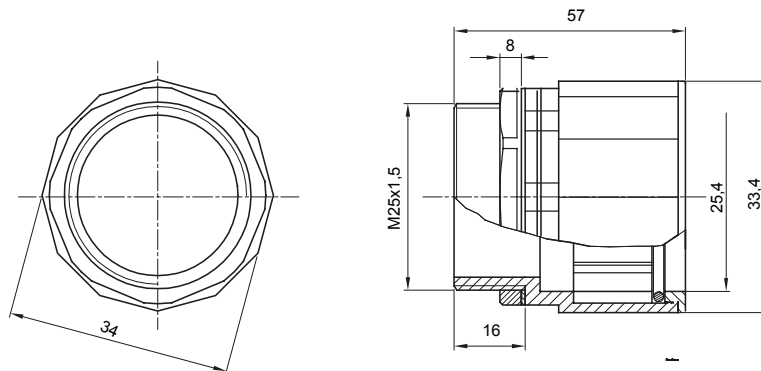

Accessoires de cheminement pour conduit rigide avec degré de protection IP40 et IP67.

Couleur	Gris RAL 7035	Indice de protection	IP67
Pas métrique	M 25x1,5	Pour Ø trous (mm)	25
Conduits Ø (mm)	25	Caractéristique matière	Halogen free conformément à EN 50642
Electrocod	21221		

DIMENSIONS

SYMBOLE TECHNIQUE

IP

HF
HALOGEN FREE

IP67

NORMES ET HOMOLOGATIONS

GEWISS FRANCE SAS
 ILIADE, 3 rue Christophe Colomb, 91300 Massy,
 France
 Tél : +33 (0) 1 64 86 80 80
 Société soumise à la gestion et à la coordination de
 Polifin S.p.A.