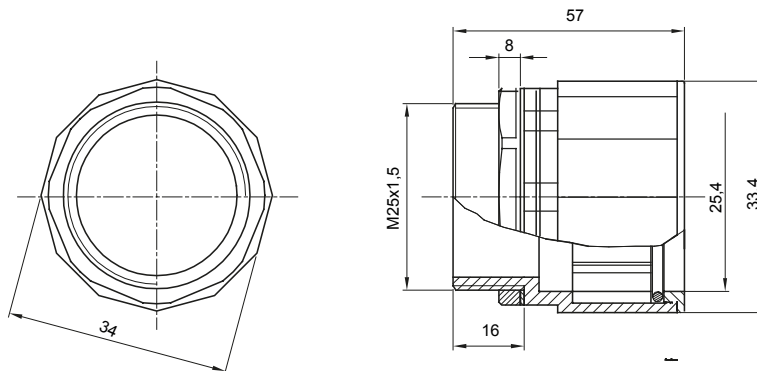

Accessoires de cheminement pour conduit rigide avec degré de protection IP40 et IP67.

Couleur	Gris RAL 7035	Indice de protection	IP67
Pas métrique	M 25x1,5	Pour Ø trous (mm)	25
Conduits Ø (mm)	25	Caractéristique matière	Halogen free conformément à EN 50642
Electrocod	21221		

DIMENSIONS

SYMBOLE TECHNIQUE

IP

HF
HALOGEN FREE

IP67

NORMES ET HOMOLOGATIONS

GEWISS FRANCE SAS
 ILIADE, 3 rue Christophe Colomb, 91300 Massy,
 France
 Tél : +33 (0) 1 64 86 80 80
 Société soumise à la gestion et à la coordination de
 Polifin S.p.A.