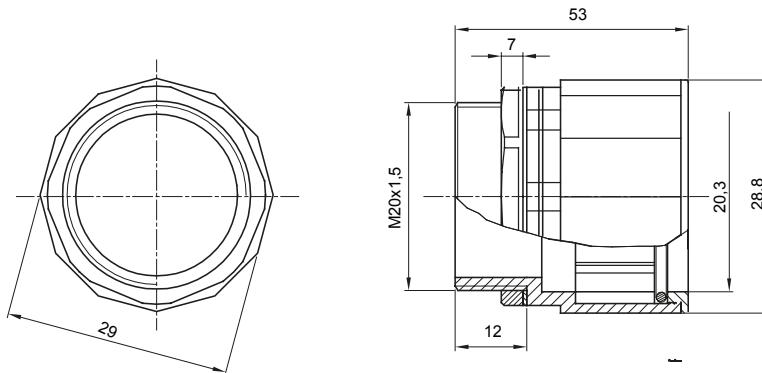

Accessoires de cheminement pour conduit rigide avec degré de protection IP40 et IP67.

Couleur	Gris RAL 7035	Indice de protection	IP67
Pas métrique	M 20x1,5	Pour Ø trous (mm)	20
Conduits Ø (mm)	20	Caractéristique matière	Halogen free conformément à EN 50642
Electrocod	21221		

DIMENSIONS

SYMBOLE TECHNIQUE

IP

HF
HALOGEN FREE

IP67

NORMES ET HOMOLOGATIONS

GEWISS FRANCE SAS
 ILIADE, 3 rue Christophe Colomb, 91300 Massy,
 France
 Tél : +33 (0) 1 64 86 80 80
 Société soumise à la gestion et à la coordination de
 Polifin S.p.A.