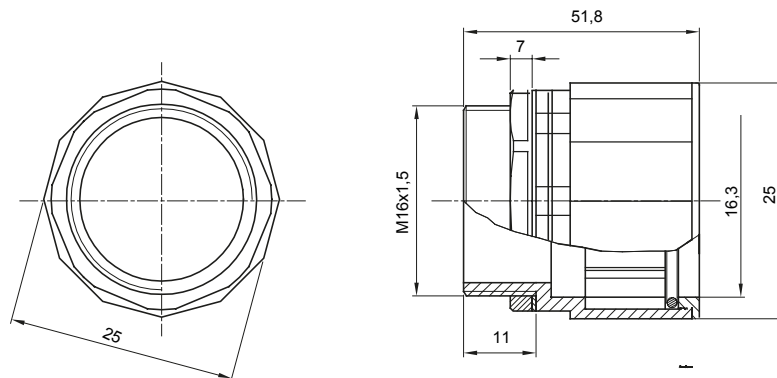

Accessoires de cheminement pour conduit rigide avec degré de protection IP40 et IP67.

Couleur	Gris RAL 7035	Indice de protection	IP67
Pas métrique	M 16x1,5	Pour Ø trous (mm)	16
Conduits Ø (mm)	16	Caractéristique matière	Halogen free conformément à EN 50642
Electrocod	21221		

DIMENSIONS

SYMBOLE TECHNIQUE

IP67

NORMES ET HOMOLOGATIONS

GEWISS FRANCE SAS
 ILIADE, 3 rue Christophe Colomb, 91300 Massy,
 France
 Tél : +33 (0) 1 64 86 80 80
 Société soumise à la gestion et à la coordination de
 Polifin S.p.A.