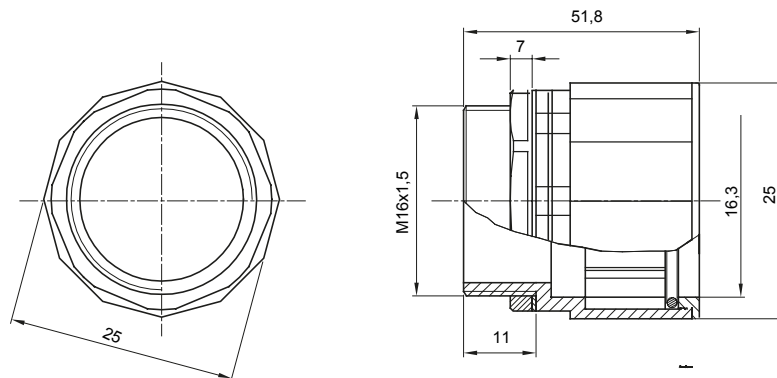

Accessoires de cheminement pour conduit rigide avec degré de protection IP40 et IP67.

Couleur	Gris RAL 7035	Indice de protection	IP67
Pas métrique	M 16x1,5	Pour Ø trous (mm)	16
Conduits Ø (mm)	16	Caractéristique matière	Halogen free conformément à EN 50642
Electrocod	21221		

### DIMENSIONS