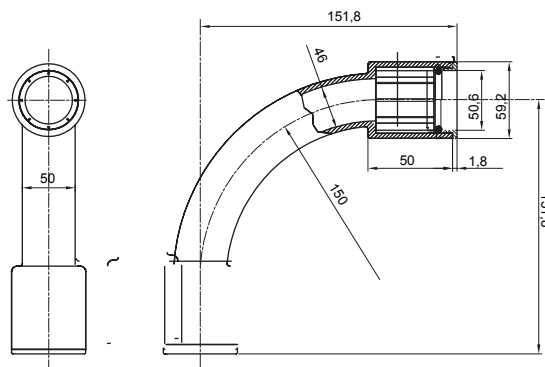

Nyomvonalai alkatrészek IP40 és IP67 védelemmel rendelkező merev védőcsövekhez.

| | | | |
|------------------|-----------------|--------------------|--|
| Szín | Szürke RAL 7035 | IP védelem szintje | IP67 |
| Védőcső Ø (mm) | 50 | Alapanyag típusa | Halogénmentes az EN 50642 szabvány szerint |
| Elektronikai kód | 21221 | | |

DIMENSIONAL

TECHNICAL SYMBOLOGY

IP

IP67

STANDARDS/APPROVALS