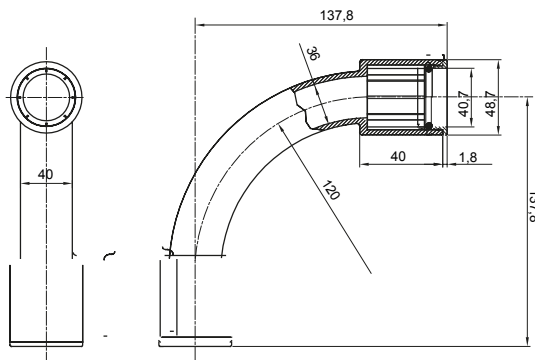

Accessoires de cheminement pour conduit rigide avec degré de protection IP40 et IP67.

Couleur	Gris RAL 7035	Indice de protection	IP67
Conduits Ø (mm)	40	Caractéristique matière	Halogen free conformément à EN 50642
Electrocod	21221		

DIMENSIONS

SYMBOLE TECHNIQUE

IP67

NORMES ET HOMOLOGATIONS

GEWISS FRANCE SAS
 ILIADE, 3 rue Christophe Colomb, 91300 Massy,
 France
 Tél : +33 (0) 1 64 86 80 80
 Société soumise à la gestion et à la coordination de
 Polifin S.p.A.