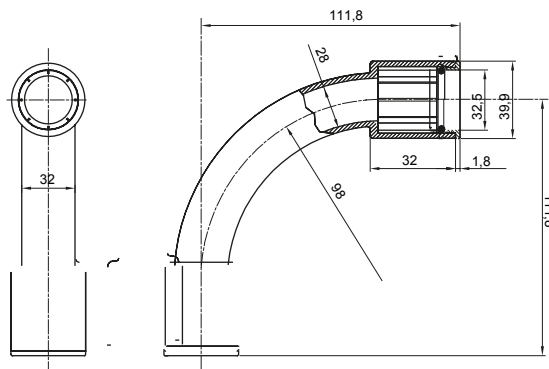

Accessoires de cheminement pour conduit rigide avec degré de protection IP40 et IP67.

Couleur	Gris RAL 7035	Indice de protection	IP67
Conduits Ø (mm)	32	Caractéristique matière	Halogen free conformément à EN 50642
Electrocod	21221		

DIMENSIONS

SYMBOLE TECHNIQUE

IP67

NORMES ET HOMOLOGATIONS

GEWISS FRANCE SAS
 ILIADE, 3 rue Christophe Colomb, 91300 Massy,
 France
 Tél : +33 (0) 1 64 86 80 80
 Société soumise à la gestion et à la coordination de
 Polifin S.p.A.