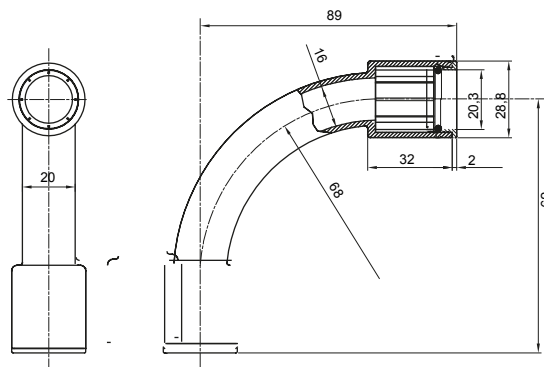

Accessoires de cheminement pour conduit rigide avec degré de protection IP40 et IP67.

Couleur	Gris RAL 7035	Indice de protection	IP67
Conduits Ø (mm)	20	Caractéristique matière	Halogen free conformément à EN 50642
Electrocod	21221		

### DIMENSIONS

### SYMBOLE TECHNIQUE

**IP**

IP67