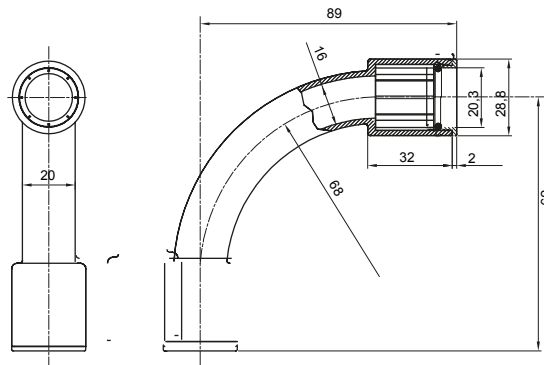

Accessoires de cheminement pour conduit rigide avec degré de protection IP40 et IP67.

Couleur	Gris RAL 7035	Indice de protection	IP67
Conduits Ø (mm)	20	Caractéristique matière	Halogen free conformément à EN 50642
Electrocod	21221		

### DIMENSIONS

### SYMBOLE TECHNIQUE

IP67