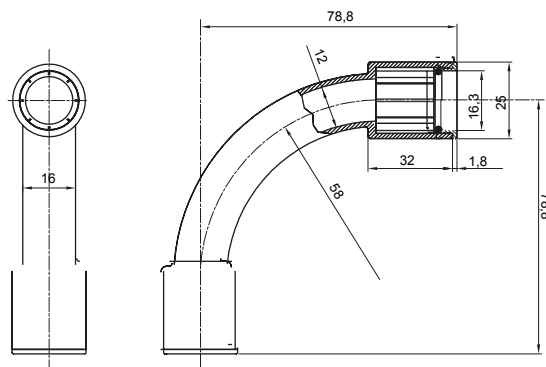

Accessoires de cheminement pour conduit rigide avec degré de protection IP40 et IP67.

Couleur	Gris RAL 7035	Indice de protection	IP67
Conduits Ø (mm)	16	Caractéristique matière	Halogen free conformément à EN 50642
Electrocod	21221		

DIMENSIONS

SYMBOLE TECHNIQUE

IP67

NORMES ET HOMOLOGATIONS

GEWISS FRANCE SAS
 ILIADE, 3 rue Christophe Colomb, 91300 Massy,
 France
 Tél : +33 (0) 1 64 86 80 80
 Société soumise à la gestion et à la coordination de
 Polifin S.p.A.