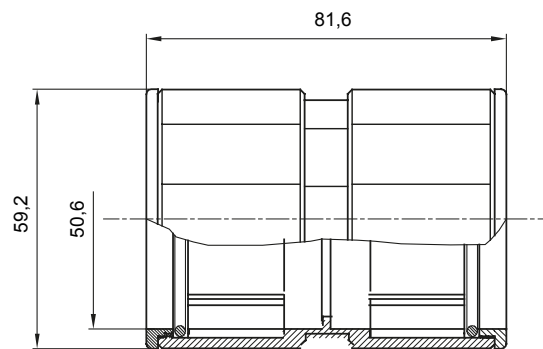

Componenti di percorso per i tubi protettivi rigidi serie RK con gradi di protezione IP40 e IP67.

Colore	Grigio RAL 7035	Grado di protezione	IP67
Tubi Ø (mm)	50	Tipo Materiale	Halogen free secondo norma EN 50642
Codice Electrocod	21221		

DIMENSIONALE

SIMBOLOGIA TECNICA

IP

HF
HALOGEN FREE

IP67

MARCHI/APPROVAZIONI