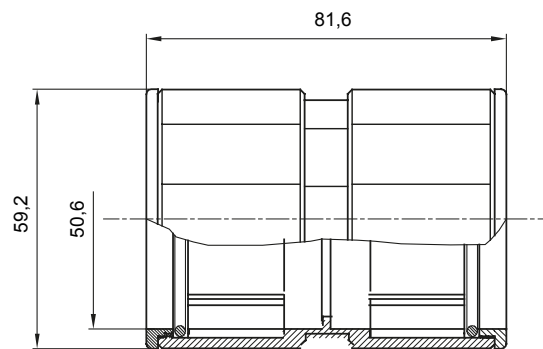

Componenti di percorso per i tubi protettivi rigidi serie RK con gradi di protezione IP40 e IP67.

| | | | |
|-------------------|-----------------|---------------------|-------------------------------------|
| Colore | Grigio RAL 7035 | Grado di protezione | IP67 |
| Tubi Ø (mm) | 50 | Tipo Materiale | Halogen free secondo norma EN 50642 |
| Codice Electrocod | 21221 | | |

DIMENSIONALE

SIMBOLOGIA TECNICA

IP

HF
HALOGEN FREE

IP67

MARCHI/APPROVAZIONI