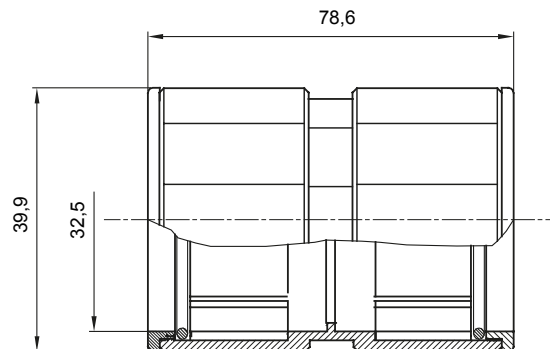

Componenti di percorso per i tubi protettivi rigidi serie RK con gradi di protezione IP40 e IP67.

Colore	Grigio RAL 7035	Grado di protezione	IP67
Tubi Ø (mm)	32	Tipo Materiale	Halogen free secondo norma EN 50642
Codice Electrocod	21221		

DIMENSIONALE

SIMBOLOGIA TECNICA

IP

HF
HALOGEN FREE

IP67

MARCHI/APPROVAZIONI