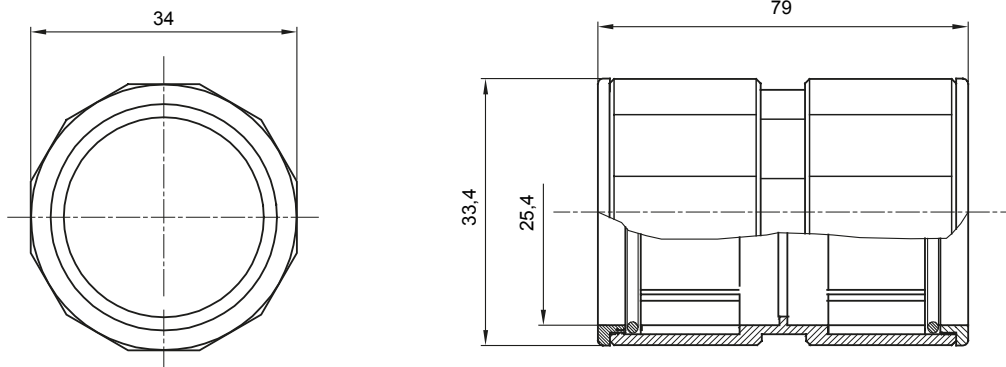

Accessoires de cheminement pour conduit rigide avec degré de protection IP40 et IP67.

Couleur	Gris RAL 7035	Indice de protection	IP67
Conduits Ø (mm)	25	Caractéristique matière	Halogen free conformément à EN 50642
Electrocod	21221		

DIMENSIONS

SYMBOLE TECHNIQUE

IP

IP67

NORMES ET HOMOLOGATIONS

GEWISS FRANCE SAS
 ILIADE, 3 rue Christophe Colomb, 91300 Massy,
 France
 Tél : +33 (0) 1 64 86 80 80
 Société soumise à la gestion et à la coordination de
 Polifin S.p.A.