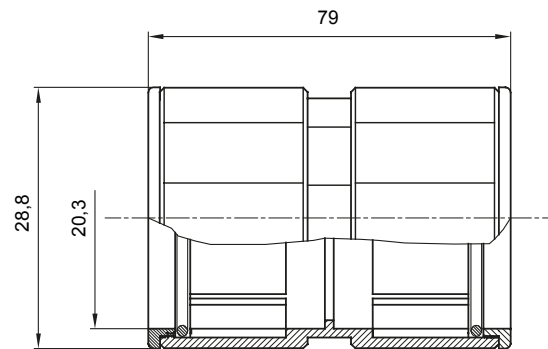

Componenti di percorso per i tubi protettivi rigidi serie RK con gradi di protezione IP40 e IP67.

Colore	Grigio RAL 7035	Grado di protezione	IP67
Tubi Ø (mm)	20	Tipo Materiale	Halogen free secondo norma EN 50642
Codice Electrocod	21221		

### DIMENSIONALE