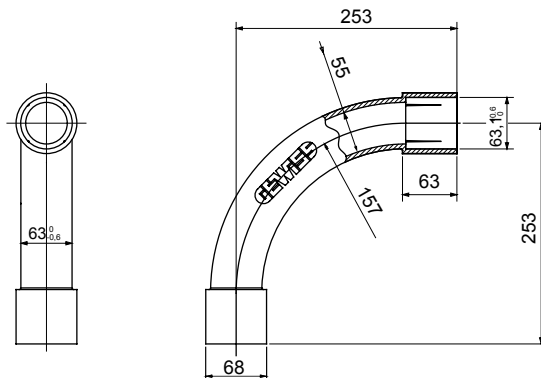

Accessoires de cheminement pour conduit rigide avec degré de protection IP40 et IP67.

| | | | |
|-----------------|---------------|-------------------------|--------------------------------------|
| Couleur | Gris RAL 7035 | Indice de protection | IP40 |
| Conduits Ø (mm) | 63 | Caractéristique matière | Halogen free conformément à EN 50642 |
| Electrocod | 21221 | | |

DIMENSIONS

SYMBOLE TECHNIQUE

IP

HF
HALOGEN FREE

IP40

NORMES ET HOMOLOGATIONS

GEWISS FRANCE SAS
 ILIADE, 3 rue Christophe Colomb, 91300 Massy,
 France
 Tél : +33 (0) 1 64 86 80 80
 Société soumise à la gestion et à la coordination de
 Polifin S.p.A.