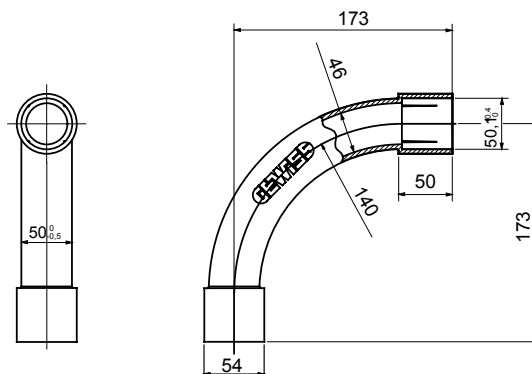

Accessoires de cheminement pour conduit rigide avec degré de protection IP40 et IP67.

| | | | |
|-----------------|---------------|-------------------------|--------------------------------------|
| Couleur | Gris RAL 7035 | Indice de protection | IP40 |
| Conduits Ø (mm) | 50 | Caractéristique matière | Halogen free conformément à EN 50642 |
| Electrocod | 21221 | | |

DIMENSIONS

SYMBOLE TECHNIQUE

IP

HF
HALOGEN FREE

IP40

NORMES ET HOMOLOGATIONS

GEWISS FRANCE SAS
 ILIADE, 3 rue Christophe Colomb, 91300 Massy,
 France
 Tél : +33 (0) 1 64 86 80 80
 Société soumise à la gestion et à la coordination de
 Polifin S.p.A.