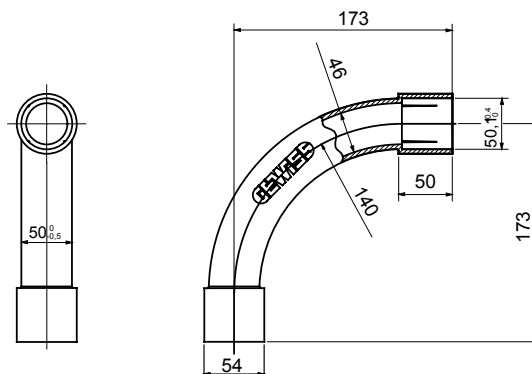

Accessoires de cheminement pour conduit rigide avec degré de protection IP40 et IP67.

Couleur	Gris RAL 7035	Indice de protection	IP40
Conduits Ø (mm)	50	Caractéristique matière	Halogen free conformément à EN 50642
Electrocod	21221		

### DIMENSIONS