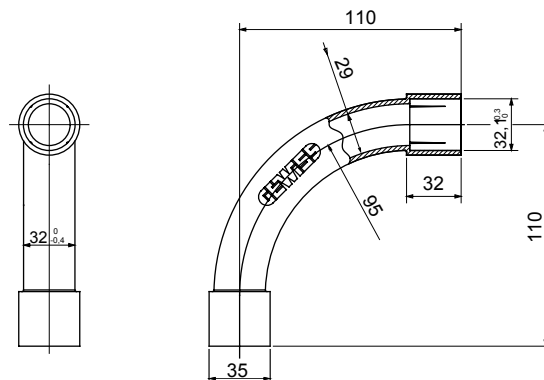

Accessoires de cheminement pour conduit rigide avec degré de protection IP40 et IP67.

Couleur	Gris RAL 7035	Indice de protection	IP40
Conduits Ø (mm)	32	Caractéristique matière	Halogen free conformément à EN 50642
Electrocod	21221		

DIMENSIONS

SYMBOLE TECHNIQUE

IP40

NORMES ET HOMOLOGATIONS