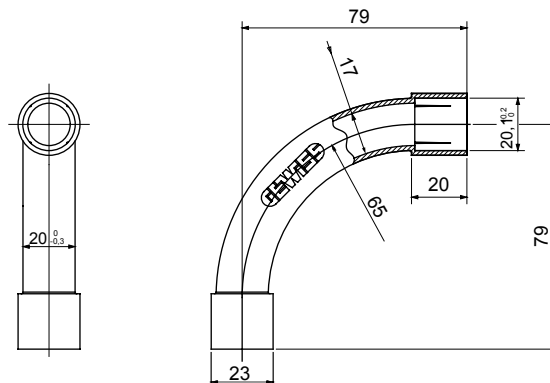

Accessoires de cheminement pour conduit rigide avec degré de protection IP40 et IP67.

Couleur	Gris RAL 7035	Indice de protection	IP40
Conduits Ø (mm)	20	Caractéristique matière	Halogen free conformément à EN 50642
Electrocod	21221		

DIMENSIONS

SYMBOLE TECHNIQUE

IP

HF
HALOGEN FREE

IP40

NORMES ET HOMOLOGATIONS

GEWISS FRANCE SAS
 ILIADE, 3 rue Christophe Colomb, 91300 Massy,
 France
 Tél : +33 (0) 1 64 86 80 80
 Société soumise à la gestion et à la coordination de
 Polifin S.p.A.