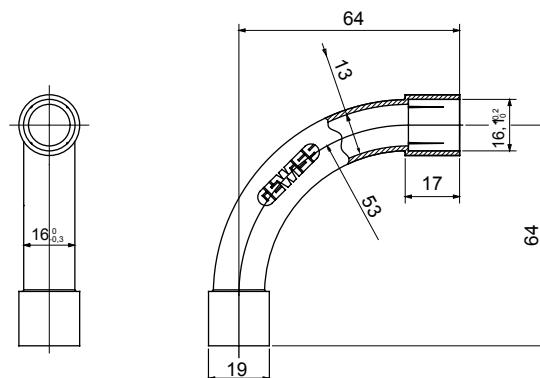

Accessoires de cheminement pour conduit rigide avec degré de protection IP40 et IP67.

Couleur	Gris RAL 7035	Indice de protection	IP40
Conduits Ø (mm)	16	Caractéristique matière	Halogen free conformément à EN 50642
Electrocod	21221		

DIMENSIONS

SYMBOLE TECHNIQUE

IP40

NORMES ET HOMOLOGATIONS

GEWISS FRANCE SAS
 ILIADE, 3 rue Christophe Colomb, 91300 Massy,
 France
 Tél : +33 (0) 1 64 86 80 80
 Société soumise à la gestion et à la coordination de
 Polifin S.p.A.