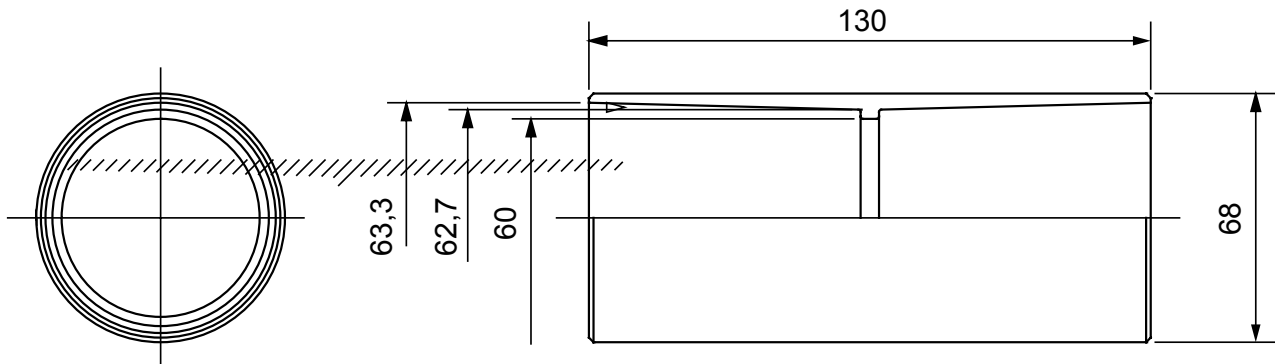

Componenti di percorso per i tubi protettivi rigidi serie RK con gradi di protezione IP40 e IP67.

Colore	Grigio RAL 7035	Grado di protezione	IP40
Tubi Ø (mm)	63	Tipo Materiale	Halogen free secondo norma EN 50642
Codice Electrocod	21221		

### DIMENSIONALE