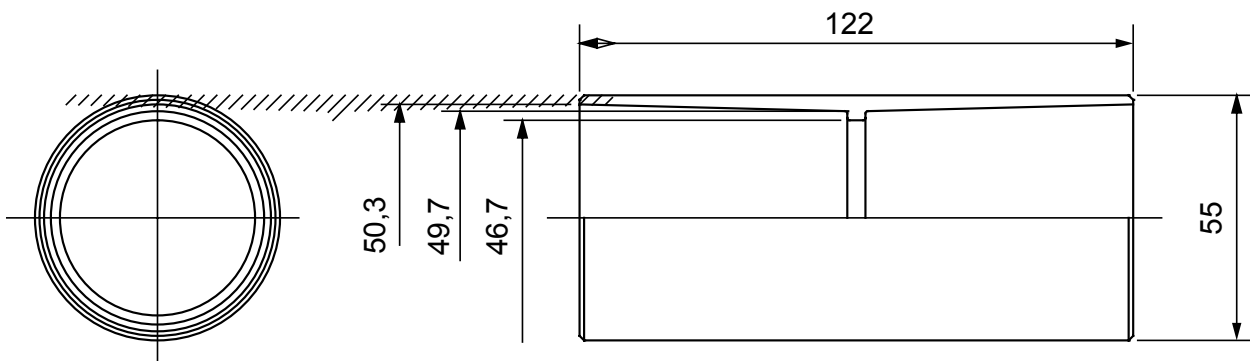

Accessoires de cheminement pour conduit rigide avec degré de protection IP40 et IP67.

Couleur	Gris RAL 7035	Indice de protection	IP40
Conduits Ø (mm)	50	Caractéristique matière	Halogen free conformément à EN 50642
Electrocod	21221		

### DIMENSIONS