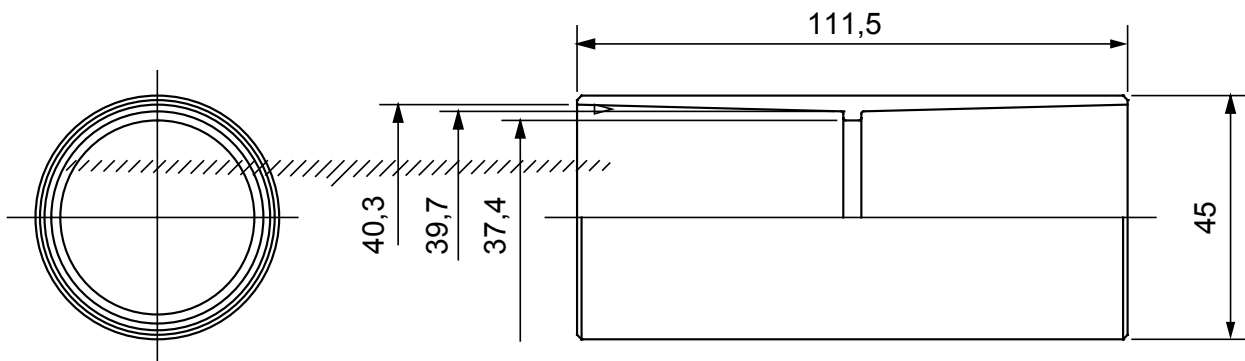

Accessoires de cheminement pour conduit rigide avec degré de protection IP40 et IP67.

Couleur	Gris RAL 7035	Indice de protection	IP40
Conduits Ø (mm)	40	Caractéristique matière	Halogen free conformément à EN 50642
Electrocod	21221		

### DIMENSIONS