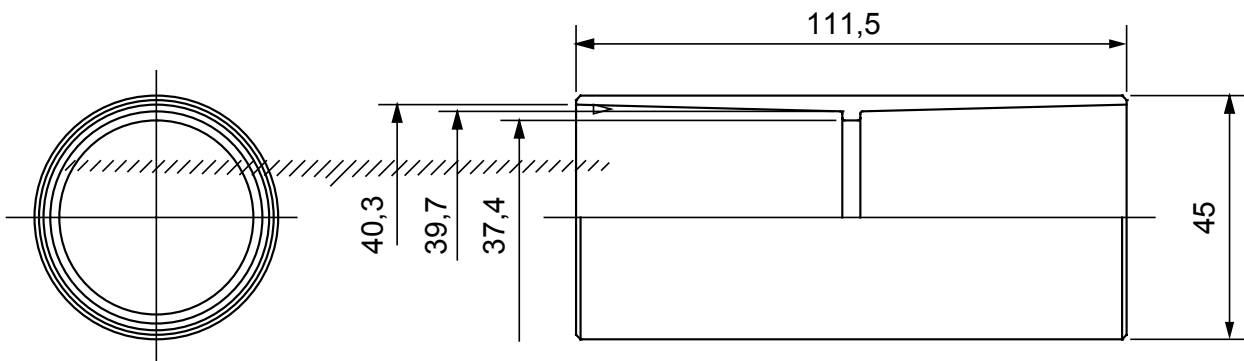

Componenti di percorso per i tubi protettivi rigidi serie RK con gradi di protezione IP40 e IP67.

Colore	Grigio RAL 7035	Grado di protezione	IP40
Tubi Ø (mm)	40	Tipo Materiale	Halogen free secondo norma EN 50642
Codice Electrocod	21221		

DIMENSIONALE

SIMBOLOGIA TECNICA

IP

HF
HALOGEN FREE

IP40

MARCHI/APPROVAZIONI