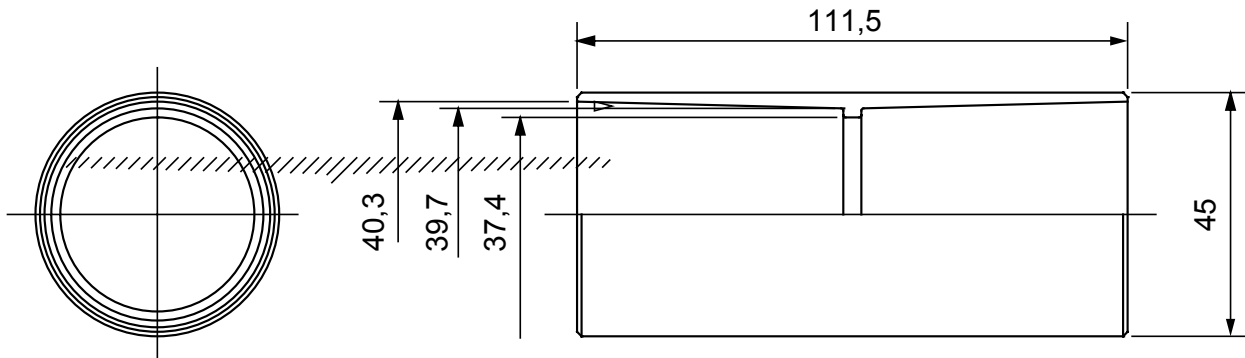

Componenti di percorso per i tubi protettivi rigidi serie RK con gradi di protezione IP40 e IP67.

Colore	Grigio RAL 7035	Grado di protezione	IP40
Tubi Ø (mm)	40	Tipo Materiale	Halogen free secondo norma EN 50642
Codice Electrocod	21221		

DIMENSIONALE

SIMBOLOGIA TECNICA

IP

HF
HALOGEN FREE

IP40

MARCHI/APPROVAZIONI