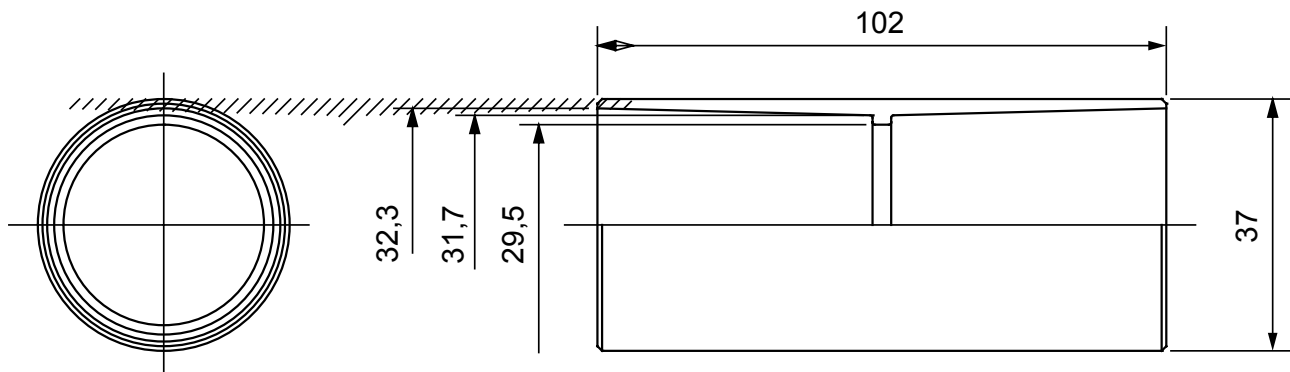

Accessoires de cheminement pour conduit rigide avec degré de protection IP40 et IP67.

Couleur	Gris RAL 7035	Indice de protection	IP40
Conduits Ø (mm)	32	Caractéristique matière	Halogen free conformément à EN 50642
Electrocod	21221		

DIMENSIONS

SYMBOLE TECHNIQUE

IP

IP40

NORMES ET HOMOLOGATIONS

GEWISS FRANCE SAS
 ILIADE, 3 rue Christophe Colomb, 91300 Massy,
 France
 Tél : +33 (0) 1 64 86 80 80
 Société soumise à la gestion et à la coordination de
 Polifin S.p.A.