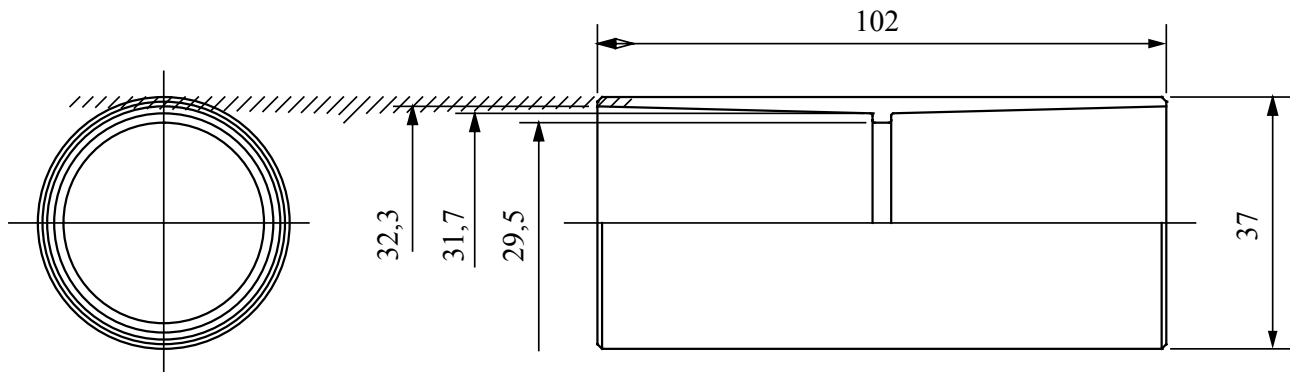

Componenti di percorso per i tubi protettivi rigidi serie RK con gradi di protezione IP40 e IP67.

Colore	Grigio RAL 7035	Grado di protezione	IP40
Tubi Ø (mm)	32	Tipo Materiale	Halogen free secondo norma EN 50642
Codice Electrocod	21221		

DIMENSIONALE

SIMBOLOGIA TECNICA

IP

HF
HALOGEN FREE

IP40

MARCHI/APPROVAZIONI