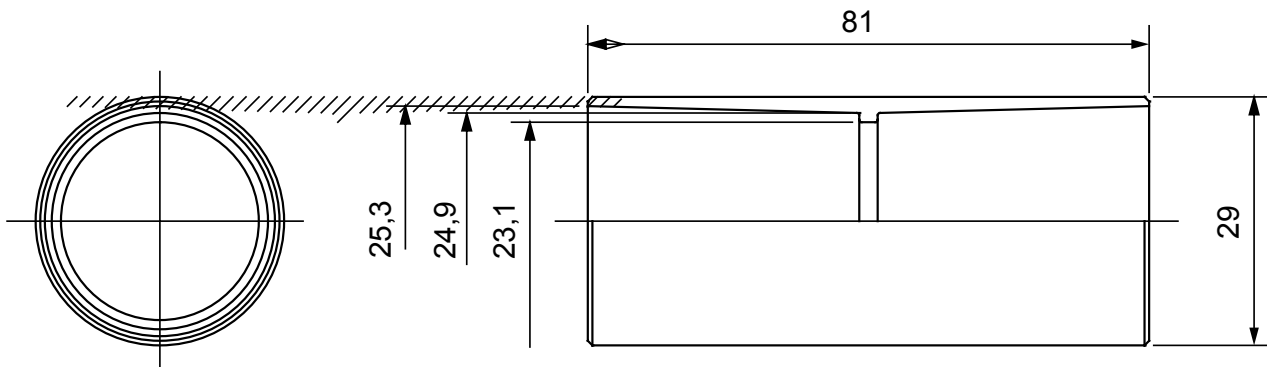

Accessoires de cheminement pour conduit rigide avec degré de protection IP40 et IP67.

Couleur	Gris RAL 7035	Indice de protection	IP40
Conduits Ø (mm)	25	Caractéristique matière	Halogen free conformément à EN 50642
Electrocod	21221		

### DIMENSIONS

### SYMBOLE TECHNIQUE

IP40