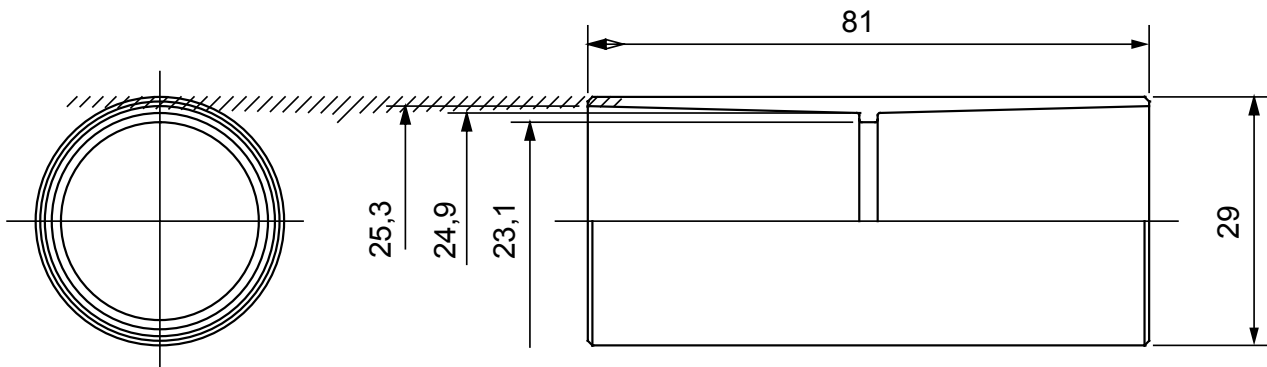

DIMENSIONALE

SIMBOLOGIA TECNICA

IP

HF
HALOGEN FREE

IP40

MARCHI/APPROVAZIONI

GEWISS S.p.A. Via Domenico Bosatelli 1
24069 Cenate Sotto - Bergamo - Italy
tel. +39 035 94 61 11 fax +39 035 94 69 09
Società soggetta alla direzione e coordinamento di
Polifin S.p.A

www.gewiss.com
sat@gewiss.com
aggiornamento del 28/06/2026

Dati, misure, disegni e foto sono riportati a mero
titolo informativo.
Potranno essere modificati in ogni momento.