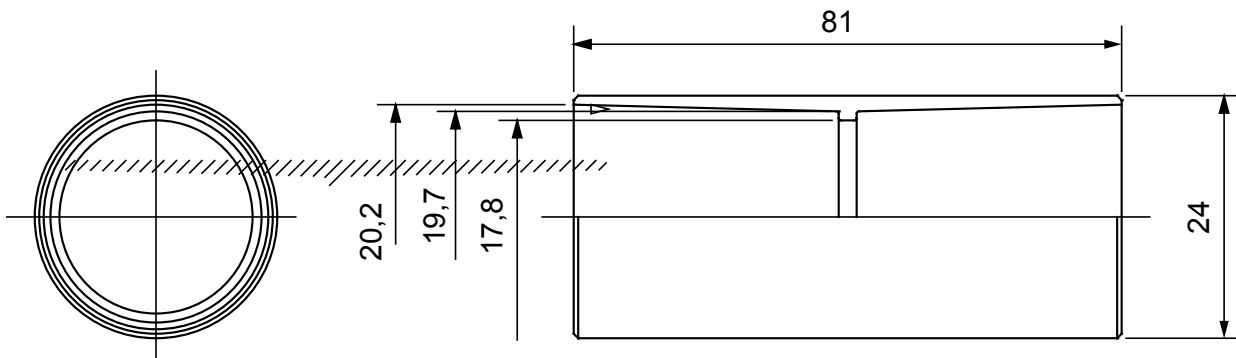

Accessoires de cheminement pour conduit rigide avec degré de protection IP40 et IP67.

Couleur	Gris RAL 7035	Indice de protection	IP40
Conduits Ø (mm)	20	Caractéristique matière	Halogen free conformément à EN 50642
Electrocod	21221		

DIMENSIONS

SYMBOLE TECHNIQUE

IP40

NORMES ET HOMOLOGATIONS

GEWISS FRANCE SAS
 ILIADE, 3 rue Christophe Colomb, 91300 Massy,
 France
 Tél : +33 (0) 1 64 86 80 80
 Société soumise à la gestion et à la coordination de
 Polifin S.p.A.