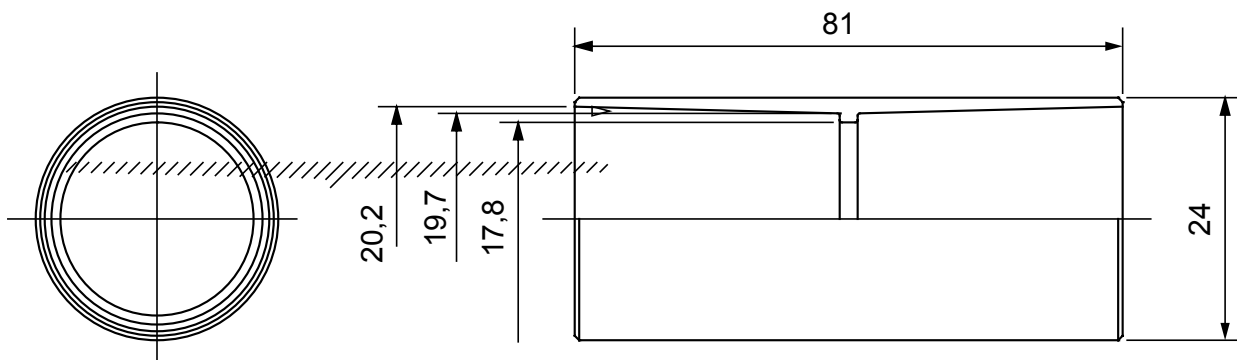

Accessoires de cheminement pour conduit rigide avec degré de protection IP40 et IP67.

Couleur	Gris RAL 7035	Indice de protection	IP40
Conduits Ø (mm)	20	Caractéristique matière	Halogen free conformément à EN 50642
Electrocod	21221		

DIMENSIONS

SYMBOLE TECHNIQUE

IP

IP40

NORMES ET HOMOLOGATIONS

GEWISS FRANCE SAS
 ILIADE, 3 rue Christophe Colomb, 91300 Massy,
 France
 Tél : +33 (0) 1 64 86 80 80
 Société soumise à la gestion et à la coordination de
 Polifin S.p.A.