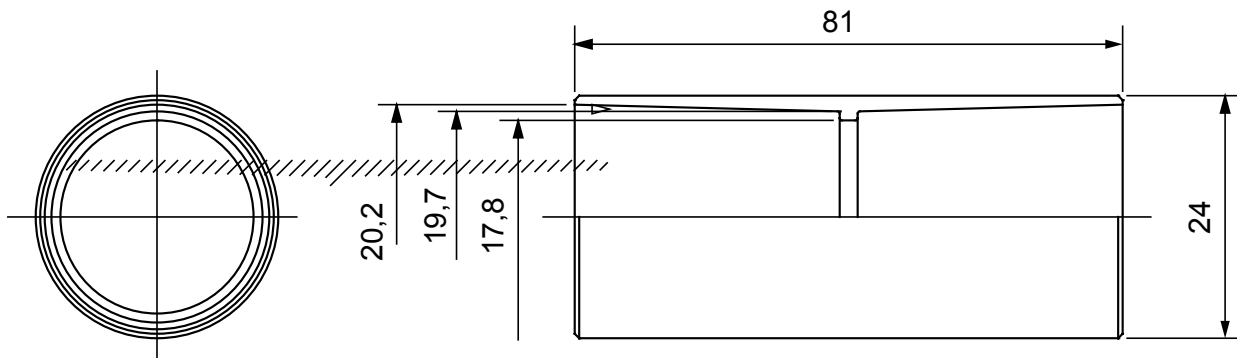

Componenti di percorso per i tubi protettivi rigidi serie RK con gradi di protezione IP40 e IP67.

Colore	Grigio RAL 7035	Grado di protezione	IP40
Tubi Ø (mm)	20	Tipo Materiale	Halogen free secondo norma EN 50642
Codice Electrocod	21221		

DIMENSIONALE

SIMBOLOGIA TECNICA

IP

IP40

MARCHI/APPROVAZIONI