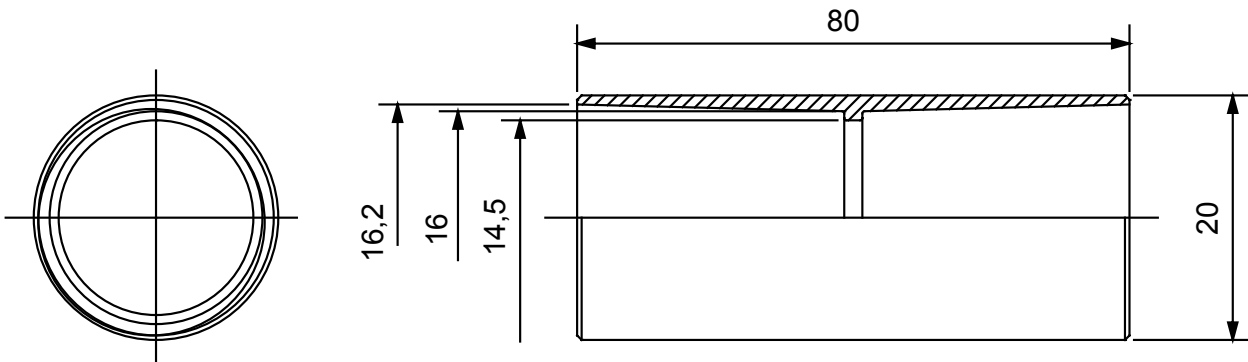

Accessoires de cheminement pour conduit rigide avec degré de protection IP40 et IP67.

Couleur	Gris RAL 7035	Indice de protection	IP40
Conduits Ø (mm)	16	Caractéristique matière	Halogen free conformément à EN 50642
Electrocod	21221		

### DIMENSIONS