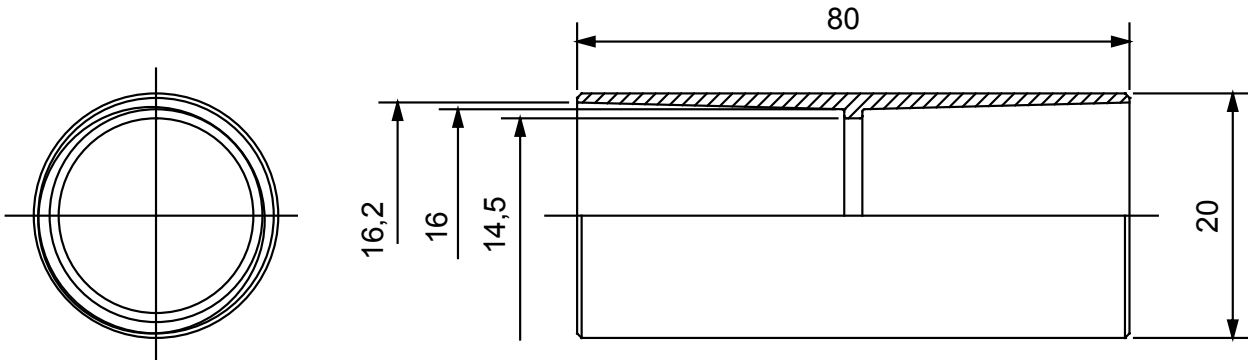

Accessoires de cheminement pour conduit rigide avec degré de protection IP40 et IP67.

Couleur	Gris RAL 7035	Indice de protection	IP40
Conduits Ø (mm)	16	Caractéristique matière	Halogen free conformément à EN 50642
Electrocod	21221		

### DIMENSIONS