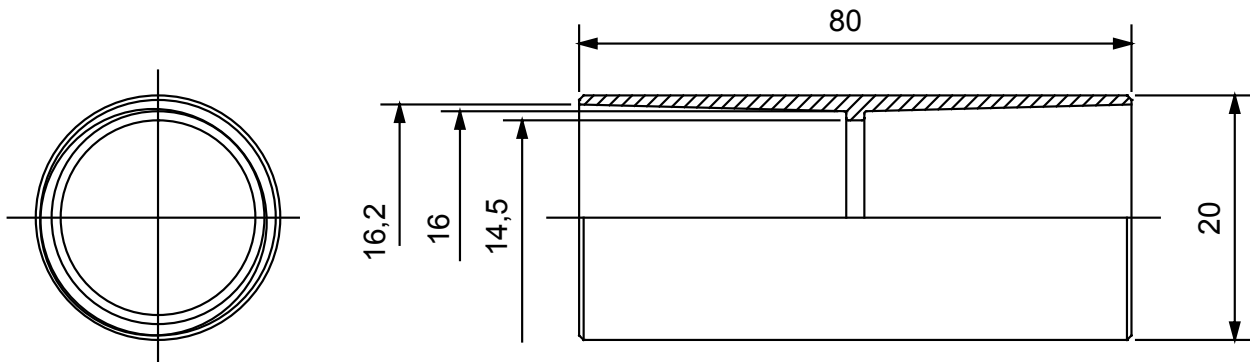

DIMENSIONS

SYMBOLE TECHNIQUE

IP

HF
HALOGEN FREE

IP40

NORMES ET HOMOLOGATIONS

GEWISS FRANCE SAS
ILIADE, 3 rue Christophe Colomb, 91300 Massy,
France
Tél : +33 (0) 1 64 86 80 80
Société soumise à la gestion et à la coordination de
Polifin S.p.A.

www.gewiss.com/fr/fr
gewiss-fr@gewiss.com
Dernière mise à jour 22/06/2026

Les caractéristiques, dimensions, dessins et
images sont communiqués à titre purement
informatif et peuvent faire l'objet de modification
sans aucun préavis