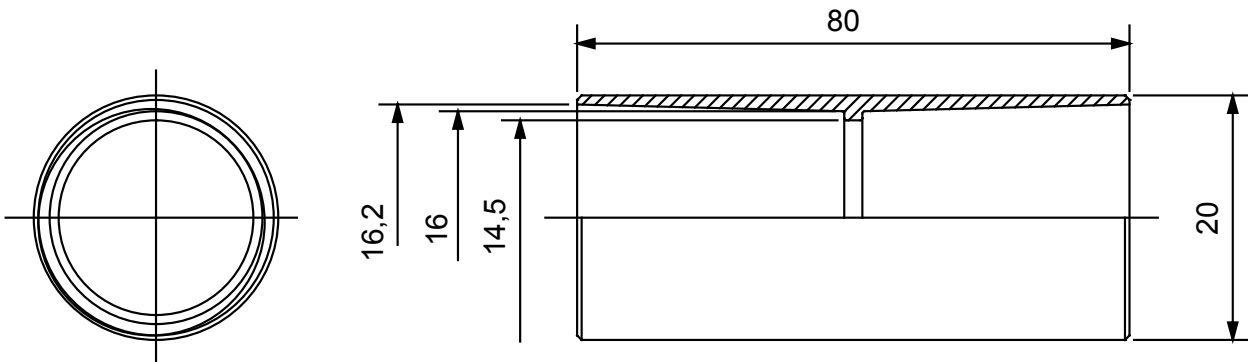

DIMENSIONALE

SIMBOLOGIA TECNICA

IP

HF
HALOGEN FREE

IP40

MARCHI/APPROVAZIONI