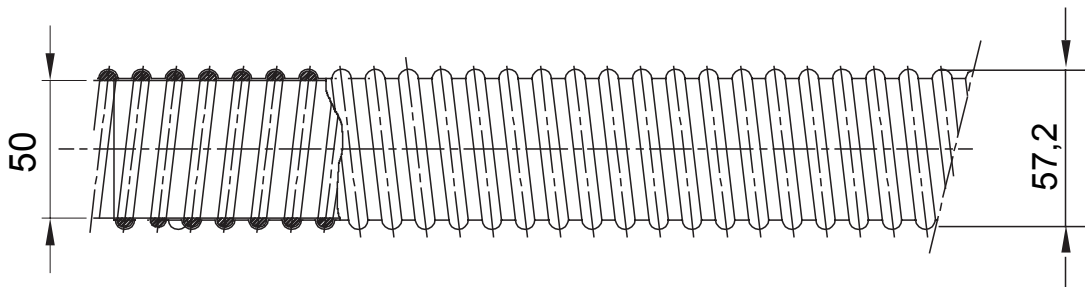

Sistema di tubi protettivi flessibili serie DF DIFLEX realizzati in materiale termoplastico PVC con classificazione 2311. Rispondenti alle norme internazionali IEC 61386-1 (CEI 23/80) e IEC 61386-23 (CEI 23/83). La gamma si compone di tubi disponibili in 14 diametri da 8 a 60 mm nei colori: grigio, nero e azzurro. Idonei per la protezione dei conduttori in installazioni fisse o mobili nelle applicazioni civili ed industriali a bordo di macchine operatrici, grazie alla elevata flessibilità e resistenza ad oli minerali. Tipologia installazione: in vista a parete e soffitto oppure all'interno di controsoffitti e pavimenti flottanti.

Colore	Grigio RAL 7035	Materiale	PVC
Guaina Ø (mm)	50	Resistenza al filo incandescente	960 °C
Codice Electrocod	21320	Resistenza alla compressione	2 (Leggera - 320 N)
Resistenza all'urto	3 (Media - 2 J)	Resistenza alla curvatura	4 (Flessibile)
Caratteristiche elettriche	2 (Con caratteristiche di isolamento elettrico)	Resistenza propagazione fiamma	1 (Non propaga la fiamma)
Classificazione	2311	Raggio minimo di curvatura	10 volte il diametro
Resistenza di isolamento	100 MΩ a 500V per 1 minuto	Rigidità dielettrica	2000 V a 50 Hz per 15 minuti
Protezione penetrazione corpi solidi con raccordi fissi e girevoli	5	Protezione penetrazione corpi solidi con raccordi tubo-guaina	6
Protezione penetrazione acqua con raccordi fissi e girevoli	4	Protezione penetrazione acqua con raccordi tubi-guaina	5
Resistenza alla trazione	1 (Molto leggera)	Resistenza al carico sospeso	Non applicabile
Normativa	EN 61386-1 EN 61386-23	Famiglia	Diflex

DIMENSIONALE

SIMBOLOGIA TECNICA

GWT

960 °C

2 (Leggera - 320 N)

3 (Media - 2 J)

CLASSIFICAZIONE

2311