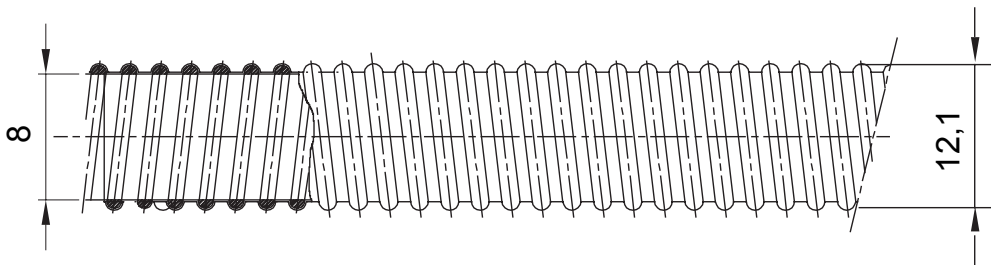

Système de conduit flexible série DF Diflex, thermoplastique PVC, classification 2311. En conformité avec les normes IEC 61386-1 et IEC 61386-23. Système de conduit disponible en 14 diamètres, de 8 à 60 mm, en 3 couleurs: gris, noir et bleu. Convient pour la protection des conducteurs dans des installations fixes ou mobiles, dans les applications résidentielles, industrielles ou à bord de machines, grâce à une grande flexibilité et à la résistance aux huiles minérales. Installation: en saillie murale ou au plafond ou pour des applications à l'intérieur de faux plafonds et des planchers techniques.

Couleur	Gris RAL 7035	Matière	PVC
Gaine Ø (mm)	8	Test du fil incandescent	960 °C
Electrocod	21320	Résistance à la compression	2 (Léger- 320 N)
Résistance aux chocs	3 (Moyen - 2 J)	Résistance à la flexion	4 (Flexible)
Caractéristiques électriques	2 (Avec caractéristiques d'isolation électrique)	Résistance à la propagation de la flamme	1 (non propagateur de la flamme)
Classification	2311	Rayon de courbure minimum	10 fois le diamètre
Résistance d'isolement	100 MΩ à 500V pendant 1 minute	Rigidité diélectrique	2000 V a 50 Hz pendant 15 minutes
Protection contre la pénétration des solides avec raccords fixes et pivotants	5	Protection contre la pénétration des solides avec raccords tube-gaine	6
Protection contre la pénétration des liquides avec raccords fixes et pivotants	4	Protection contre la pénétration des liquides avec raccords tube-gaine	5
Résistance à la traction	1 (Très léger)	Résistance à la charge	Non applicable
Norme	EN 61386-1 EN 61386-23	Famille	Diflex

DIMENSIONS

SYMBOLE TECHNIQUE

GWT

960 °C

2 (Léger- 320 N)

3 (Moyen - 2 J)

CLASSIFICATION

2311