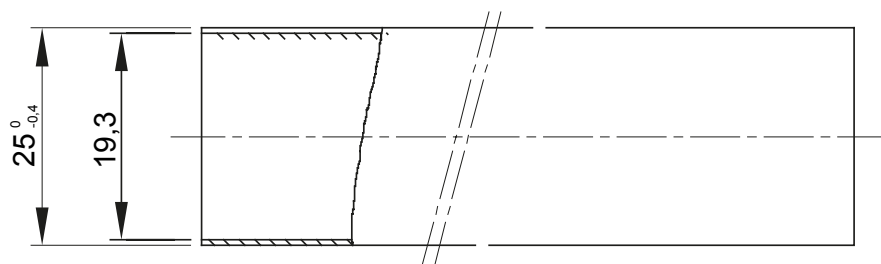

DIMENSIONALE

SIMBOLOGIA TECNICA

CLASSIFICAZIONE
4422
EN 50086
EN 61386

MARCHI/APPROVAZIONI

GEWISS S.p.A. Via Domenico Bosatelli 1
24069 Cenate Sotto - Bergamo - Italy
tel. +39 035 94 61 11 fax +39 035 94 69 09
Società soggetta alla direzione e coordinamento di
Polifin S.p.A

www.gewiss.com
sat@gewiss.com
aggiornamento del 18/06/2026

Dati, misure, disegni e foto sono riportati a mero titolo informativo.
Potranno essere modificati in ogni momento.