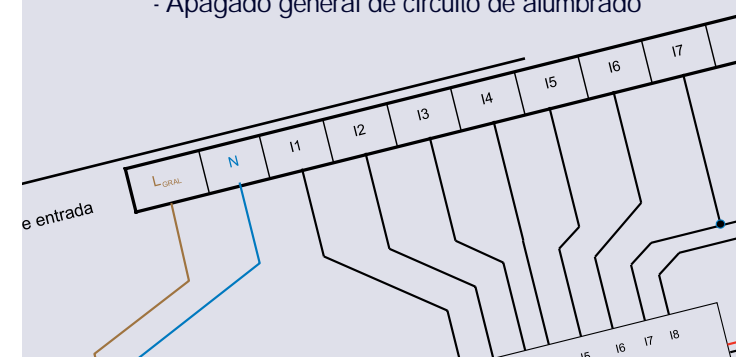

EQUIPAMIENTO BÁSICO 2

Referencia: SP 90103 (puerta transparente)
Referencia: SP 90104 (puerta blanca)

- Alarmas técnicas
  - GAS Butano o Propano: Cocina
  - AGUA: Cocina y 2 baños
- Confort - Iluminación
  - Dormitorio: ON/OFF, regulación
  - Salón: 1 escenario, regulación mando a distancia
  - Garaje/entrada: Temporización de alumbrado
- Ahorro energético
  - Apagado general de circuito de alumbrado