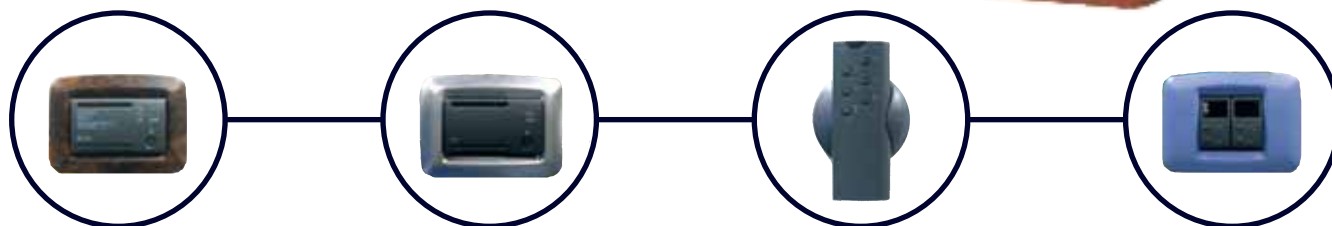

El Kit Domótico Gewiss es un kit especialmente pensado para instaladores eléctricos que no tienen conocimientos de programación. Con él podrá acceder a instalaciones que hasta ahora estaban reservadas a profesionales con conocimientos técnicos específicos.

Características técnicas

- Estandar europeo: tecnología bus EIB
- Sistema abierto para cualquier serie del mercado, lo que asegura una libertad que no ofrecen los sistemas esclavos de una marca
- No necesita programación: se entrega cableado, configurado y programado
- Ampliable y adaptable a la configuración de cada vivienda
- El kit incluye una salida de cable para posibles ampliaciones de bus EIB

El Kit Domótico Gewiss incluye la siguiente configuración básica:

Kit Facilísimo

10% de descuento promocional*

Recomendado para los profesionales que se inician en la domótica, un equipo básico que permite la configuración de una vivienda sencilla. Instalado en envoltorio de 330x420 mm, permite el control sobre:

- Alarmas Técnicas: Gas y Agua
- Confort e iluminación: dormitorio, salón y garaje.
- Ahorro energético: apagado general de iluminación

El Kit Facilísimo permite la instalación de conmutador telefónico para control remoto

*el paquete contiene cupón con el 10% de descuento, válido hasta el 31/03/2006